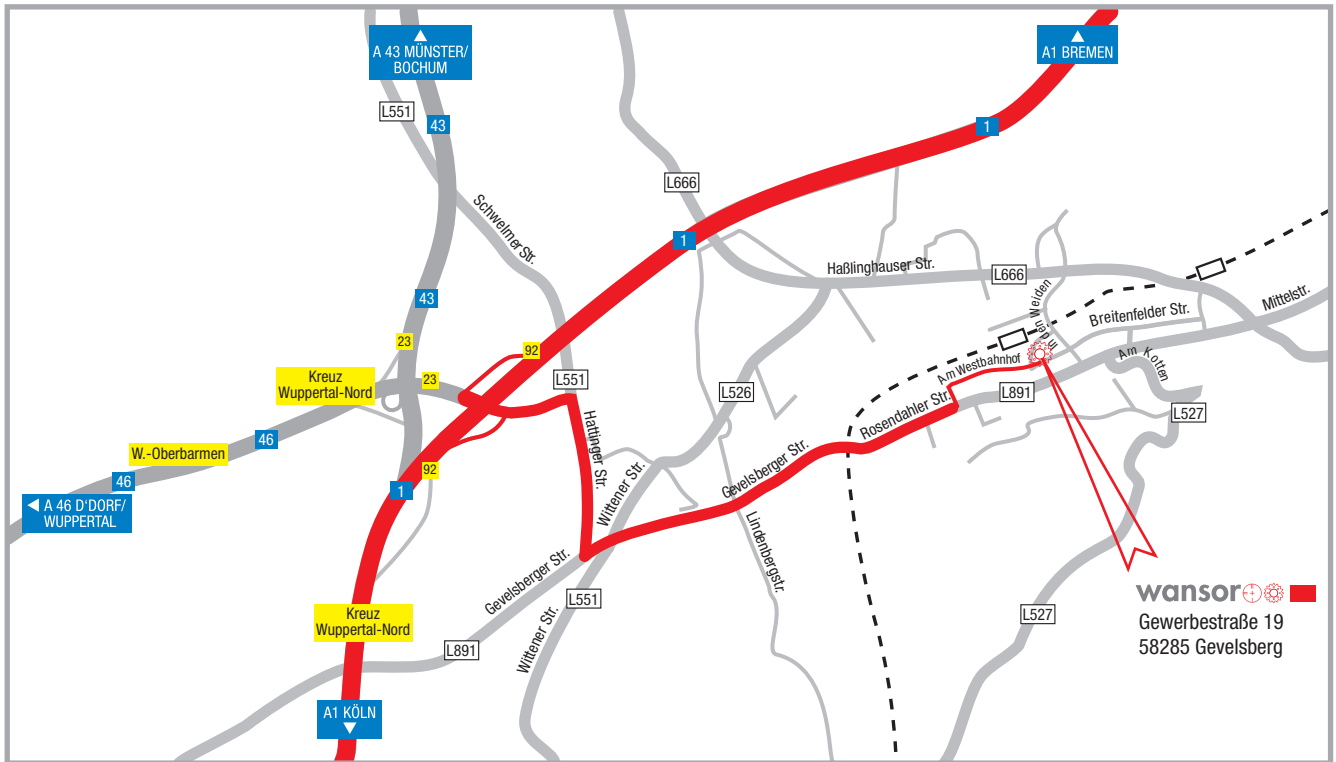

Anfahrtsplan A 1 Köln - Bremen

Aus Westen kommend auf der A 1 Richtung Bremen bis zum Kreuz Wuppertal-Nord, hier die Abfahrt Düsseldorf/Gevelsberg-West. Am Ende der Ausfahrt rechts bis zum T-Stück. Rechts Richtung Schwelm (B 483), nach 600 m an der Ampelkreuzung links abbiegen. Nach weiteren 2 km liegt links das Gewerbegebiet West. Hier am Möbelhaus „Wohnwelt“ links hinunter bis zur T-Kreuzung, dann rechts in die Gewerbestraße bis Nr. 19. Gebäude hellgrau mit blauem Streifen.

Aus Norden kommend auf der A 1 Richtung Köln über Westhofener Kreuz bis zur Abfahrt D/W/BO, hier direkt links einordnen und an der Ampel links (Haßlinghausen) abbiegen bis zum Ende (T-Kreuzung). Rechts Richtung Schwelm. Nach 600 m an der Ampelkreuzung links abbiegen. Nach weiteren 2 km liegt links das Gewerbegebiet West. Hier am Möbelhaus „Wohnwelt“ links hinunter bis zur T-Kreuzung, dann rechts in die Gewerbestraße bis Nr. 19. Gebäude hellgrau mit blauem Streifen.

Anfahrtsplan A 46 Düsseldorf/Wuppertal

Aus Düsseldorf/Wuppertal kommend

auf der A 46 bis zum Ende.

An der T-Kreuzung rechts, Richtung Schwelm.

Nach 600 m an der Ampelkreuzung links abbiegen.

Nach weiteren 2 km liegt links das

auf der A 43 bis zum Kreuz Wuppertal-Nord,
Abfahrt Bremen.

Am Ende der Ausfahrt links einordnen,
auf dem Ausläufer der A 46 links einordnen
und nach 600 m an der T-Kreuzung rechts,
Richtung Schwelm.

Nach 600 m an der Ampelkreuzung links
abbiegen.