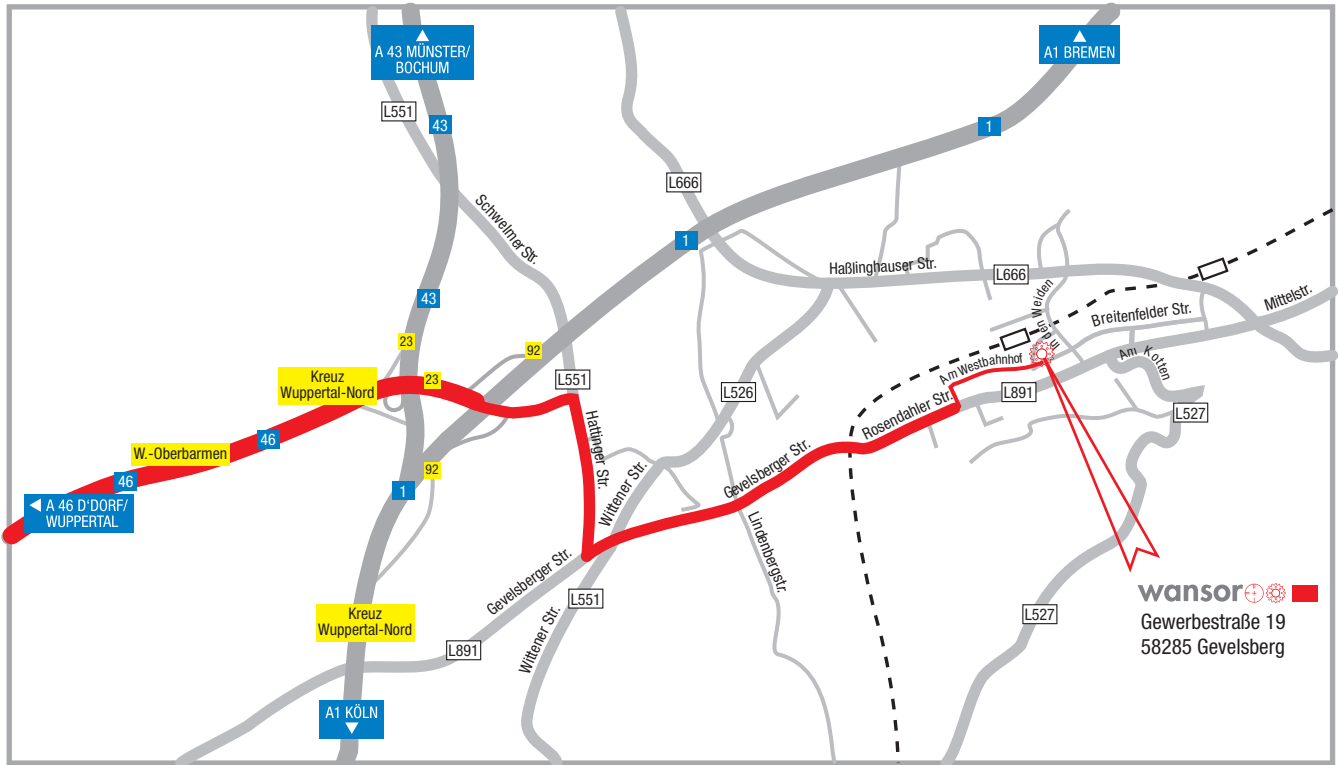

Anfahrtsplan A 1 Köln - Bremen

Aus Westen kommend auf der A 1 Richtung Bremen bis zum Kreuz Wuppertal-Nord, hier die Abfahrt Düsseldorf/Gevelsberg-West. Am Ende der Ausfahrt rechts bis zum T-Stück. Rechts Richtung Schwelm (B 483), nach 600 m an der Ampelkreuzung links abbiegen. Nach weiteren 2 km liegt links das Gewerbegebiet West. Hier am Möbelhaus „Wohnwelt“ links hinunter bis zur T-Kreuzung, dann rechts in die Gewerbestraße bis Nr. 19. Gebäude hellgrau mit blauem Streifen.

Aus Norden kommend auf der A 1 Richtung Köln über Westhofener Kreuz bis zur Abfahrt D/W/BO, hier direkt links einordnen und an der Ampel links (Haßlinghausen) abbiegen bis zum Ende (T-Kreuzung). Rechts Richtung Schwelm. Nach 600 m an der Ampelkreuzung links abbiegen. Nach weiteren 2 km liegt links das Gewerbegebiet West. Hier am Möbelhaus „Wohnwelt“ links hinunter bis zur T-Kreuzung, dann rechts in die Gewerbestraße bis Nr. 19. Gebäude hellgrau mit blauem Streifen.

Anfahrtsplan A 46 Düsseldorf/Wuppertal

Aus Düsseldorf/Wuppertal kommend

auf der A 46 bis zum Ende.

An der T-Kreuzung rechts, Richtung Schwelm.

Nach 600 m an der Ampelkreuzung links abbiegen.

Nach weiteren 2 km liegt links das

auf der A 43 bis zum Kreuz Wuppertal-Nord,
Abfahrt Bremen.

Am Ende der Ausfahrt links einordnen,
auf dem Ausläufer der A 46 links einordnen
und nach 600 m an der T-Kreuzung rechts,
Richtung Schwelm.

Nach 600 m an der Ampelkreuzung links
abbiegen.