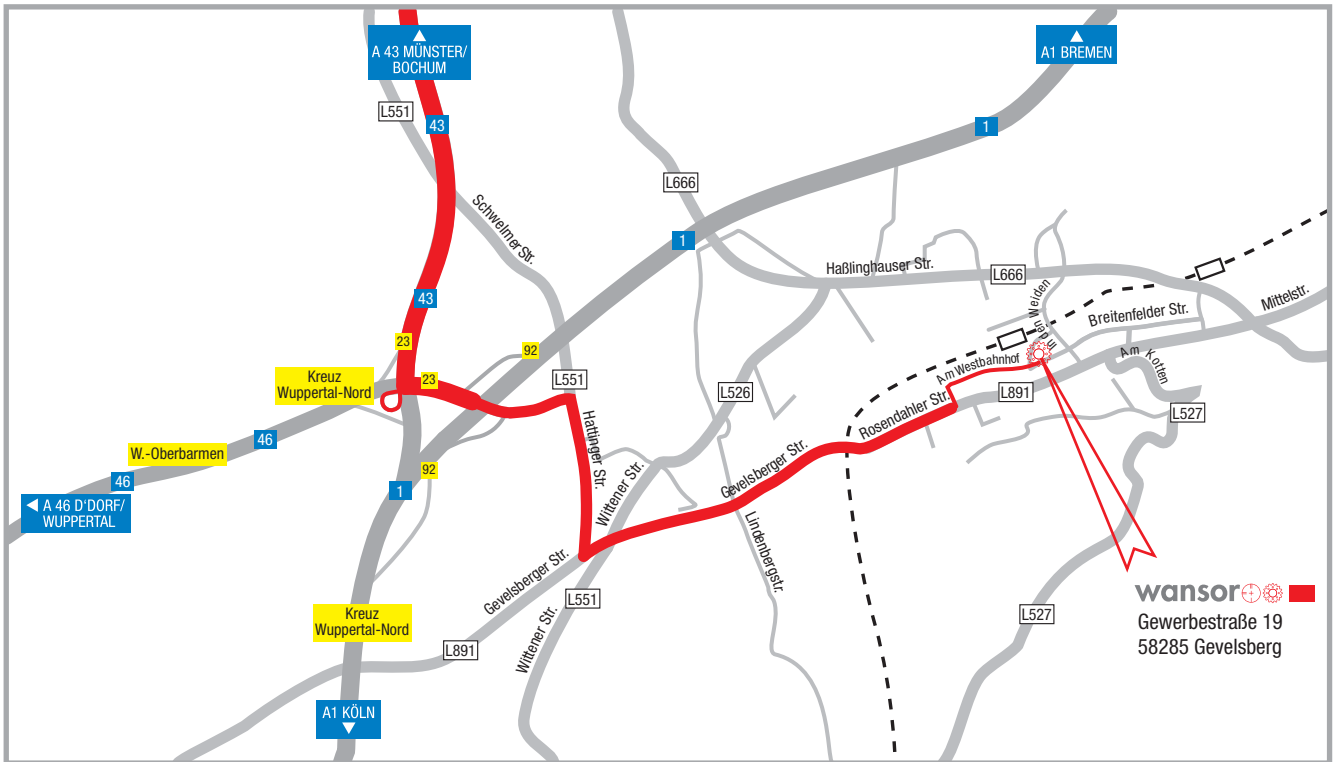

Anfahrtsplan A 1 Köln - Bremen

Aus Westen kommend auf der A 1 Richtung Bremen bis zum Kreuz Wuppertal-Nord, hier die Abfahrt Düsseldorf/Gevelsberg-West. Am Ende der Ausfahrt rechts bis zum T-Stück. Rechts Richtung Schwelm (B 483), nach 600 m an der Ampelkreuzung links abbiegen. Nach weiteren 2 km liegt links das Gewerbegebiet West. Hier am Möbelhaus „Wohnwelt“ links hinunter bis zur T-Kreuzung, dann rechts in die Gewerbestraße bis Nr. 19. Gebäude hellgrau mit blauem Streifen.

Anfahrtsplan A 46 Düsseldorf/Wuppertal

Aus Düsseldorf/Wuppertal kommend

auf der A 46 bis zum Ende.

An der T-Kreuzung rechts, Richtung Schwelm.

Nach 600 m an der Ampelkreuzung links abbiegen.

Nach weiteren 2 km liegt links das

Gewerbegebiet West.

Hier am Möbelhaus „Wohnwelt“ links hinunter

bis zur T-Kreuzung, dann rechts in die

Gewerbestraße bis Nr. 19.

Gebäude hellgrau mit blauem Streifen.

Anfahrtsplan A 43 Münster/Bochum

Aus Münster/Bochum kommend

auf der A 43 bis zum Kreuz Wuppertal-Nord,
Abfahrt Bremen.

Am Ende der Ausfahrt links einordnen,
auf dem Ausläufer der A 46 links einordnen
und nach 600 m an der T-Kreuzung rechts,
Richtung Schwelm.

Nach 600 m an der Ampelkreuzung links
abbiegen.