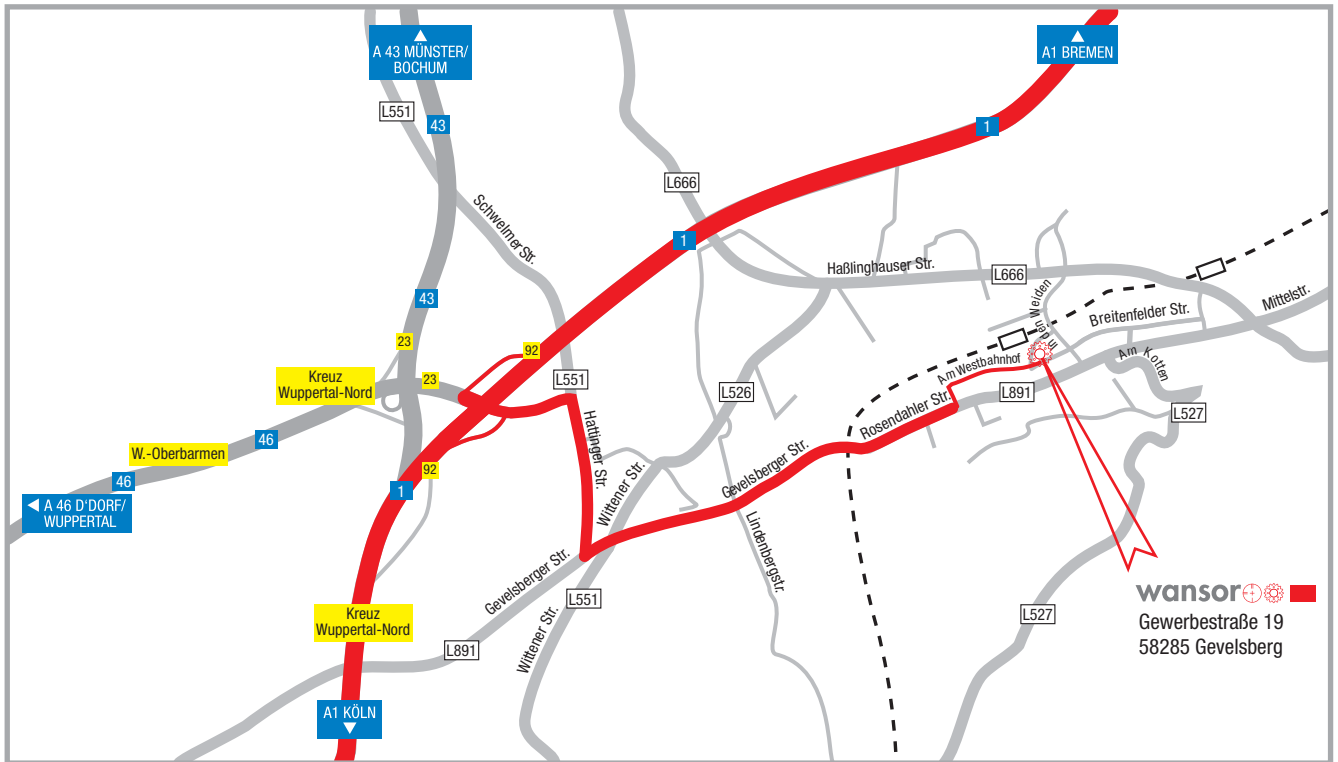

## Anfahrtsplan A 1 Köln - Bremen

**Aus Westen kommend** auf der A 1 Richtung Bremen bis zum Kreuz Wuppertal-Nord, hier die Abfahrt Düsseldorf/Gevelsberg-West. Am Ende der Ausfahrt rechts bis zum T-Stück. Rechts Richtung Schwelm (B 483), nach 600 m an der Ampelkreuzung links abbiegen. Nach weiteren 2 km liegt links das Gewerbegebiet West. Hier am Möbelhaus „Wohnwelt“ links hinunter bis zur T-Kreuzung, dann rechts in die Gewerbestraße bis Nr. 19. Gebäude hellgrau mit blauem Streifen.

**Aus Norden kommend** auf der A 1 Richtung Köln über Westhofener Kreuz bis zur Abfahrt D/W/BO, hier direkt links einordnen und an der Ampel links (Hablinghausen) abbiegen bis zum Ende (T-Kreuzung). Rechts Richtung Schwelm. Nach 600 m an der Ampelkreuzung links abbiegen. Nach weiteren 2 km liegt links das Gewerbegebiet West. Hier am Möbelhaus „Wohnwelt“ links hinunter bis zur T-Kreuzung, dann rechts in die Gewerbestraße bis Nr. 19. Gebäude hellgrau mit blauem Streifen.